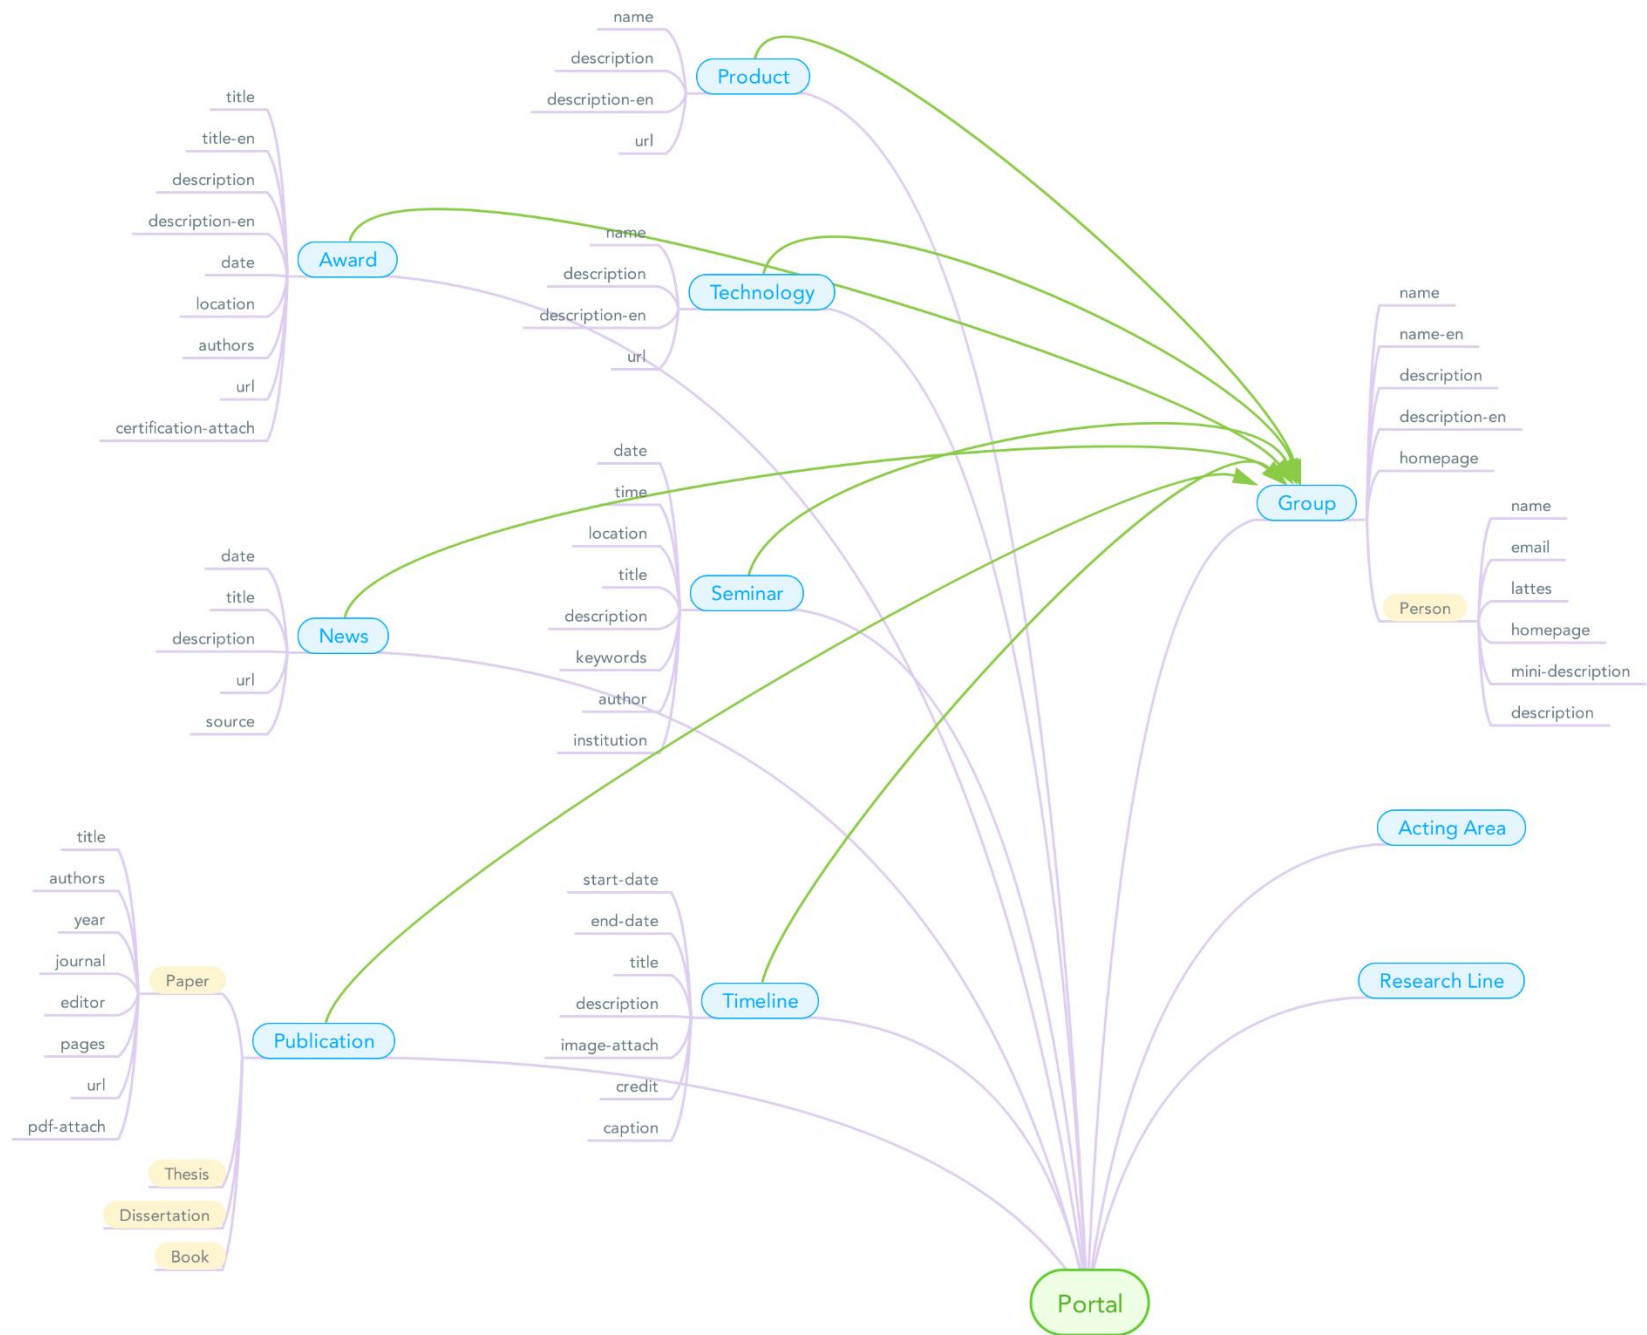

# Benefits of Storyboarding

- Helps emphasize how an interface accomplishes a task
- Avoids commitment to a particular user interface (no buttons yet)
- Helps get all the stakeholders on the same page in terms of the goal

# Mindmeister

- A mind map is a diagram used to visually organize information.

Portal - MindMeister Mind X

https://www.mindmeister.com/632412544

Portal

News

- date
- title
- description
- keywords
- author
- institution

[+] Área Angra dos Reis

[+] **Área Baía de Campos**

[+] Área Baía de Guanabara

[+] Área Rio Urucu

Se clicar no +, aparece uma visão geral da área

Ver detalhes do mapa

Busca de Recursos

Palavra-chave

Busca de Recursos

Palavra-chave

Buscar

[Busca Avançada](#)

Area Bacia de Campos

A Bacia de Campos faz parte de lorem ipsum dolor sit amet, consectetur adipiscing elit, commodo consequat.

Total de Recursos - 30.000